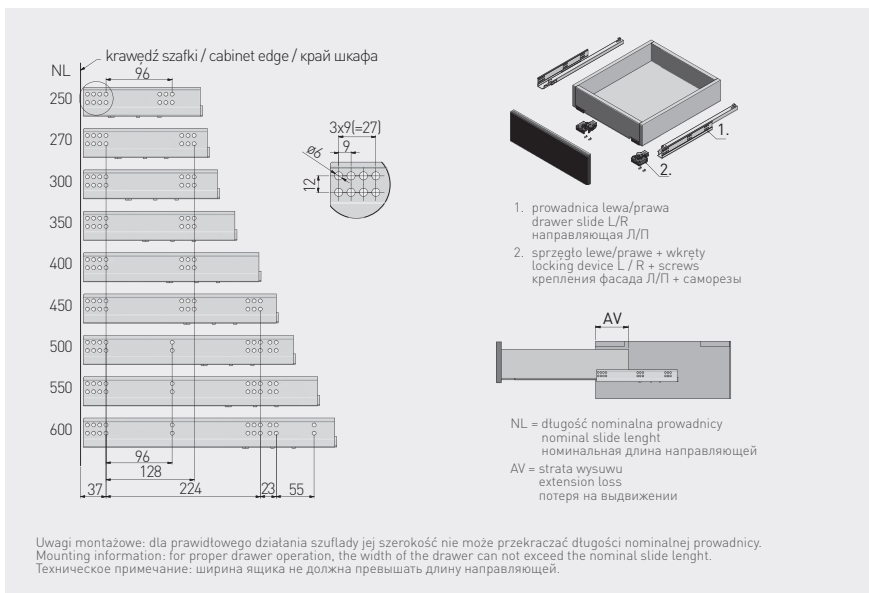

Prowadnica dolnego montażu push to open GAPO  
 Undermount drawer slide push to open GAPO  
 Направляющая нижнего монтажа неполное выдвижение push to open GAPO

		 L mm	 AV mm				
PB-GAPO-250		250	98,5	niepełny partial неполное	25	ocynk galvanized гальваника	stal steel сталь
PB-GAPO-270		270					
PB-GAPO-300		300					
PB-GAPO-350		350	118,5				
PB-GAPO-400		400					
PB-GAPO-450		450					
PB-GAPO-500		500	138,5				
PB-GAPO-550		550					
PB-GAPO-600		600					